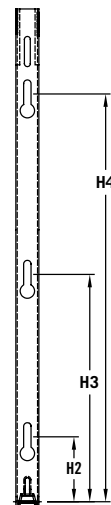

MOUNTED BRACKETS

Height		H2		H3		H4	
mm	inches	mm	inches	mm	inches	mm	inches
1600	63	70	2.75	730	36.02	1390	55.71
1800	70.90	70	2.75	830	43.89	1590	63.58
2000	78.70	70	2.75	930	47.83	1790	71.46
2200	86.60	70	2.75	1030	51.77	1990	79.33