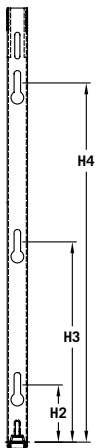

DESIGNER

SERIES

PLANAR
VERTICAL

50 Δt
(75/65/20°C)

Height mm	Length mm	Sections	White UIN	Colour UIN	Watts	Heat output Btu/hr
1600	300	9	30162203	30162203c	1026	3501
	400	12	30162204	30162204c	1368	4668
	500	15	30162205	30162205c	1710	5835
	600	18	30162206	30162206c	2052	7002
1800	300	9	30182203	30182203c	1107	3777
	400	12	30182204	30182204c	1476	5036
	500	15	30182205	30182205c	1845	6295
	600	18	30182206	30182206c	2214	7554
	700	21	30182207	30182207c	2583	8813
2000	400	12	30202204	30202204c	1584	5405
	500	15	30202205	30202205c	1980	6756
	600	18	30202206	30202206c	2376	8107
	700	21	30202207	30202207c	2772	9458
2200	400	12	30222204	30222204c	1692	5773
	500	15	30222205	30222205c	2115	7216
	600	18	30222206	30222206c	2538	8660
	700	21	30222207	30222207c	2961	10103

CENTRE TAP TRV

UIN	Elements
14531310	CENTRE TAP TRV STRAIGHT WHITE - 10MM
14531312	CENTRE TAP TRV STRAIGHT WHITE - 1/2IN
14531315	CENTRE TAP TRV STRAIGHT WHITE - 15MM
14531410	CENTRE TAP TRV STRAIGHT CHROME - 10MM
14531412	CENTRE TAP TRV STRAIGHT CHROME - 1/2IN
14531415	CENTRE TAP TRV STRAIGHT CHROME - 15MM
14531510	CENTRE TAP TRV ANGLED L WHITE - 10MM
14531512	CENTRE TAP TRV ANGLED L WHITE - 1/2IN
14531515	CENTRE TAP TRV ANGLED L WHITE - 15MM
14531610	CENTRE TAP TRV ANGLED L CHROME - 10MM
14531612	CENTRE TAP TRV ANGLED L CHROME - 1/2IN
14531615	CENTRE TAP TRV ANGLED L CHROME - 15MM

PLANAR VERTICAL

WALL MOUNTING INFORMATION

All dimensions in mm. Inches in brackets.

Comes complete with Stelrad's class leading safety bracket.

MOUNTING BRACKETS

Height		H2		H3		H4	
mm	inches	mm	inches	mm	inches	mm	inches
1600	63	70	2.75	730	36.02	1390	55.71
1800	70.90	70	2.75	830	43.89	1590	63.58
2000	78.70	70	2.75	930	47.83	1790	71.46
2200	86.60	70	2.75	1030	51.77	1990	79.33