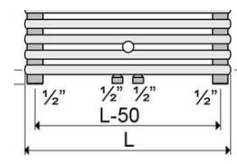

TAPPING CENTRES