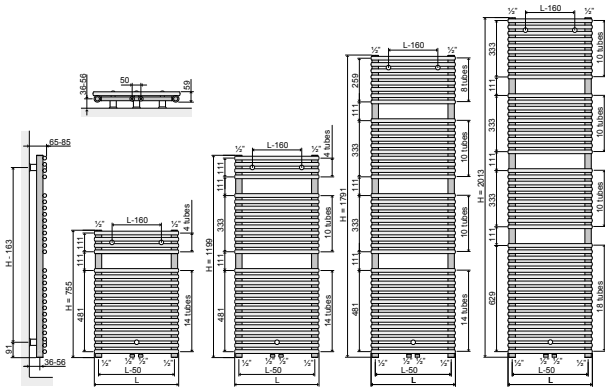

### STRAIGHT SINGLE

Height mm	Lengths mm	White UIN	Colour UIN	Watts	Heat output Btu/hr
<b>755</b>	450	407501450	407501450c	389	1327
	500	407501500	407501500c	431	1471
	600	407501600	407501600c	517	1764
	750	407501750	407501750c	645	2201
<b>1199</b>	450	401101450	401101450c	615	2098
	500	401101500	401101500c	675	2303
	600	401101600	401101600c	794	2709
	750	401101750	401101750c	972	3316
<b>1791</b>	450	401701450	401701450c	900	3071
	500	401701500	401701500c	986	3364
	600	401701600	401701600c	1158	3951
	750	401701750	401701750c	1416	4831
<b>2013</b>	450	402001450	402001450c	1002	3419
	500	402001500	402001500c	1099	3750
	600	402001600	402001600c	1294	4415
	750	402001750	402001750c	1586	5411

### STRAIGHT DOUBLE

Height mm	Lengths mm	White UIN	Colour UIN	Watts	Heat output Btu/hr
<b>755</b>	450	407502450	407502450c	565	1928
	500	407502500	407502500c	626	2136
	600	407502600	407502600c	749	2556
	750	407502750	407502750c	934	3187
<b>1199</b>	450	401102450	401102450c	868	2962
	500	401102500	401102500c	963	3286
	600	401102600	401102600c	1154	3937
	750	401102750	401102750c	1441	4917
<b>1791</b>	450	401702450	401702450c	1268	4326
	500	401702500	401702500c	1402	4784
	600	401702600	401702600c	1670	5698
	750	401702750	401702750c	2073	7073
<b>2013</b>	450	402002450	402002450c	1427	4869
	500	402002500	402002500c	1576	5377
	600	402002600	402002600c	1874	6394
	750	402002750	402002750c	2321	7919

#### HORIZONTAL TUBE DIMENSION

Benefitting from 22mm round tubes for a higher heat output.

## SINGLE WALL MOUNTING INFORMATION

All dimensions in mm. Inches in brackets.