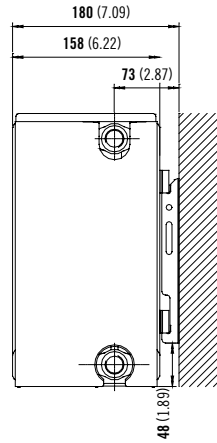

SIDE ELEVATION